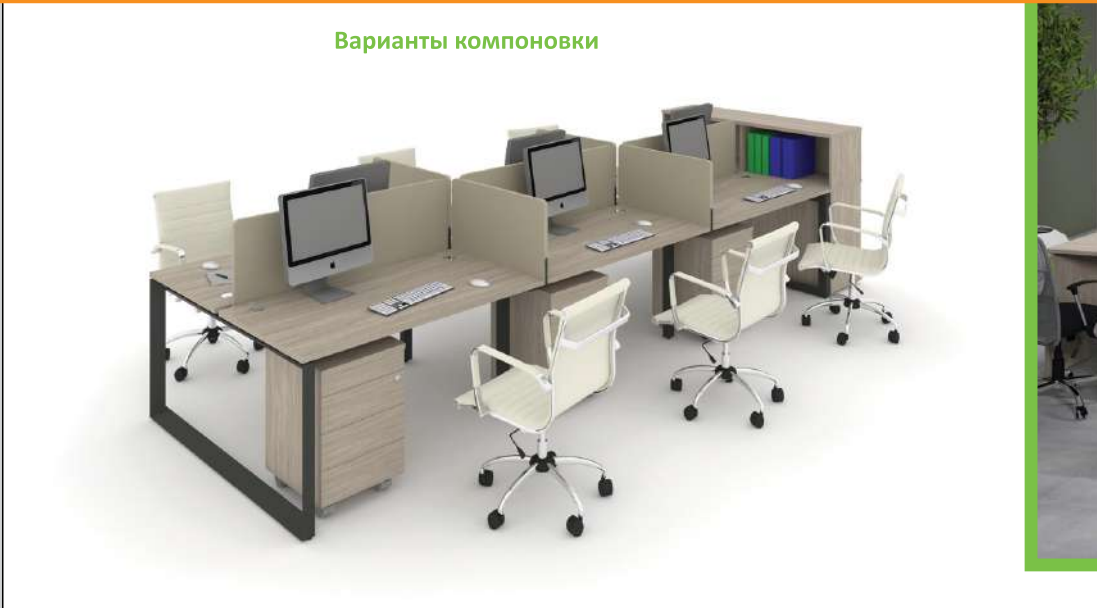

Варианты компоновки