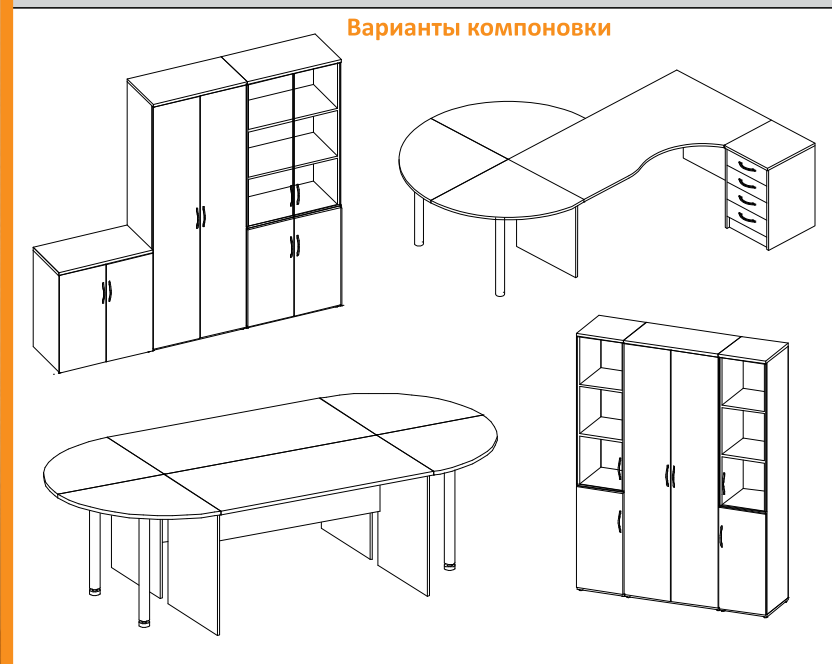

складская программа

широкий спектр цветов

большой ассортиментный ряд

плита
22 мм
ЛДСП

кромка
2 мм
ПВХ

многократный монтаж

Регулируемые по высоте опоры у всех элементов серии

Варианты компоновки