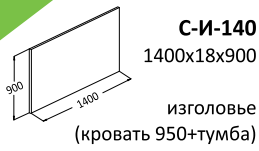

LIGHT

модельный ряд

C-I-140
1400x18x900

изголовье
(кровать 950+тумба)

C-I-165
1650x18x900

изголовье
(кровать 1250+тумба)

кровать без изголовья
с ортопедическим
основанием

C-K-90
950x2050x400