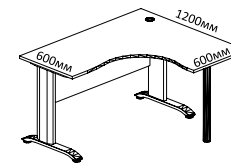

Столы ПЛ.СА-3 и ПЛ.СА-4 по умолчанию комплектуются металлической опорой во избежание прогиба столешницы.

RIVA

ассортиментный ряд

- ПЛ.СП-1 1000x720x755
- ПЛ.СП-2 1200x720x755
- ПЛ.СП-3 1400x720x755
- ПЛ.СП-4 1600x720x755

ПЛ.СА-1 Л/Пр
1600x900x755

ПЛ.СА-2 Л/Пр
1400x900x755

Функция регулировки по высоте для выравнивания столов. Предусмотрена возможность прокладки кабелей внутри опоры. Столешницы имеют отверстия с установленными пластиковыми заглушками серого цвета.