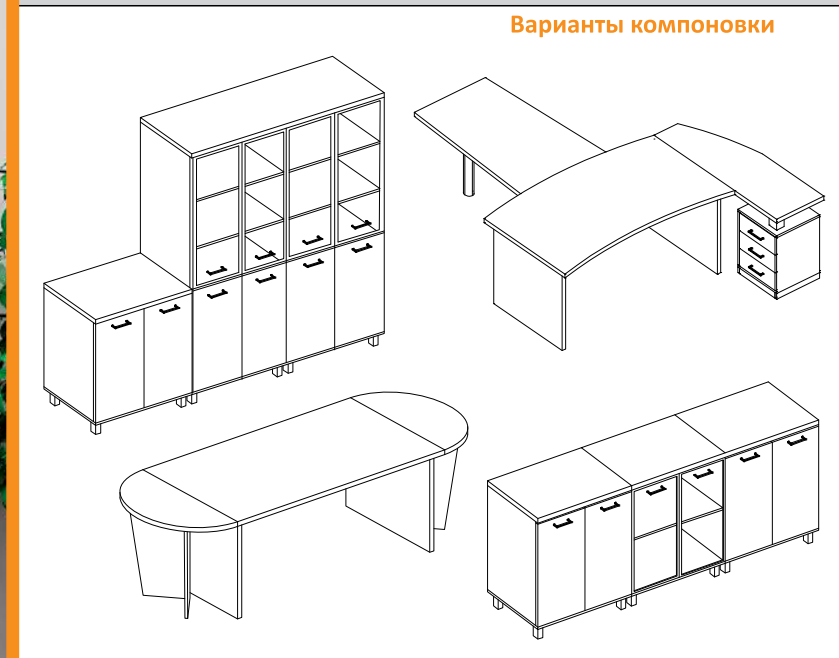

**Мебель на фото стр. 60
состав:**

- Стол переговорный **KSP-2** - 1шт
- Приставка **KPR-1** - 2шт
- Опора угловая (ДСП) **KOU** - 2шт
- Стол руководителя **KSR-2** - 1шт
- Брифинг приставка **KB-2** - 1шт
- Опора металл **KO-1** - 1шт
- Тумба мобильная **KTM-1** - 1шт
- Тумба сервисная **KTS-1** - 1шт
- Шкаф **KST-1.2R** - 4шт
- Шкаф **KST-1.9** - 1шт

Мебель на фото состав:

- Тумба сервисная **KTS-1** - 1шт
- Шкаф **KST-1.2R** - 2шт

**Мебель на фото
состав:**

- Стол переговорный **KSP-2** - 1шт
- Приставка **KPR-1** - 2шт
- Опора угловая (ДСП) **KOU** - 2шт
- Тумба сервисная **KTS-1** - 1шт
- Шкаф **KST-1.2R** - 2шт
- Гардероб **KG-2** - 1шт