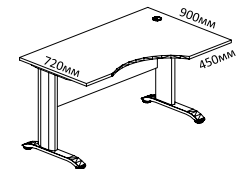

Столы ПЛ.СА-3 и ПЛ.СА-4 по умолчанию комплектуются металлической опорой во избежание прогиба столешницы.

RIVA

ассортиментный ряд

- ПЛ.СП-1 1000x720x755
- ПЛ.СП-2 1200x720x755
- ПЛ.СП-3 1400x720x755
- ПЛ.СП-4 1600x720x755

ПЛ.СА-1 Л/Пр
1600x900x755

ПЛ.СА-2 Л/Пр
1400x900x755

Функция регулировки по высоте для выравнивания столов. Предусмотрена возможность прокладки кабелей внутри опоры. Столешницы имеют отверстия с установленными пластиковыми заглушками серого цвета.