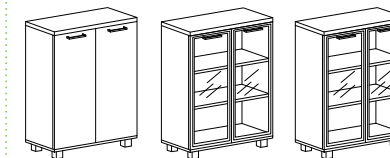

KST-2.1
KST-2.2
KST-2.2R
размеры
800x430x1260

KST-2.3
KST-2.4
KST-2.4R
размеры
800x430x1260

KSK-5 1200x600x2060

Внутри шкафа 2 отделения:

- в первом полка и горизонтальная штанга,
- во втором регулируемые по высоте полки и отделение с 2мя выдвижными ящиками.