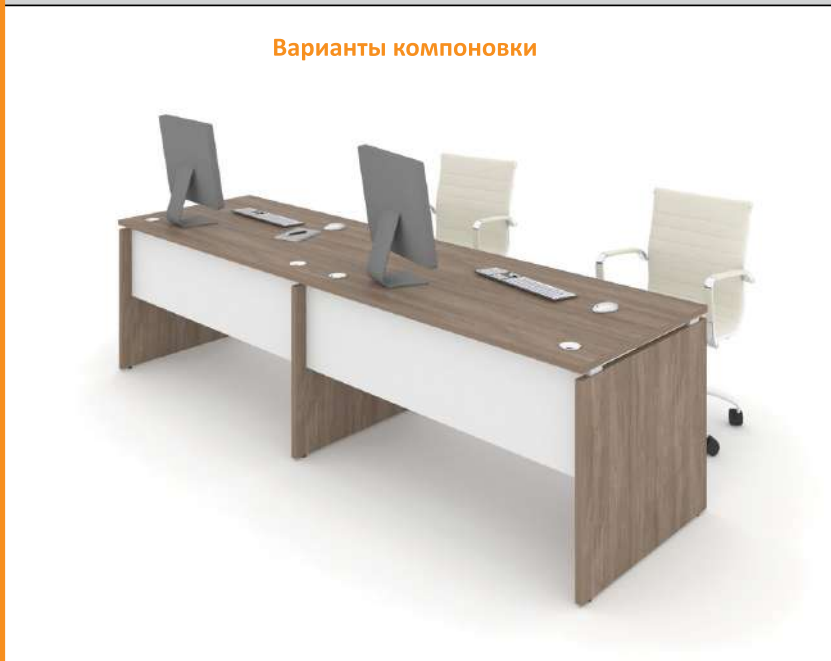

Варианты компоновки