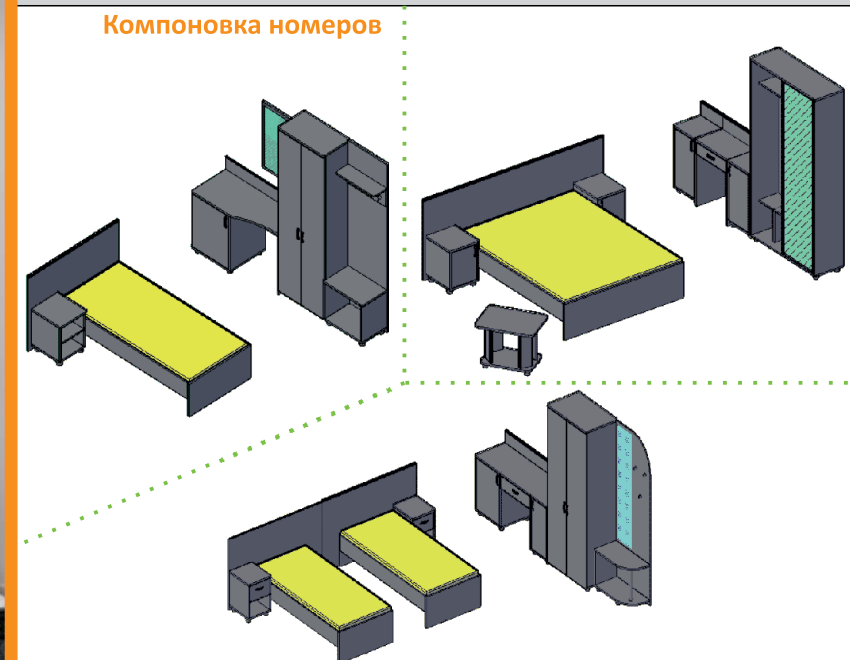

Столик журнальный С-СЖ-50 - 1шт
Стол с бортиком С-С-80 - 1шт
Тумба под холодильник правая С-ТХ-60П - 1шт
Тумба с полкой и бортиком левая С-Т-40Л - 1шт
Шкаф распашной С-ШР-55 - 1шт Вешалка с багажницей С-ВБ-60 - 1шт

Мебель на фото состав:

Мебель на фото стр.76
состав:

Кровать без изголовья С-СК-160 - 1шт
Прикроватная тумба С-ТПЯ-3 - 2шт
Изголовье С-И-140 - 2шт
Столик журнальный С-СЖ-50 - 1шт

Мебель на фото
состав:

Кровать с изголовьем С-КИ-90 - 1шт
Прикроватная тумба С-ТПД-2 - 1шт
Столик журнальный С-СЖ-70 - 1шт