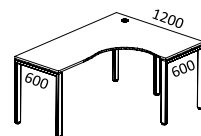

Б.СА-3 Л/Пр
1400x1200x750

Б.СА-4 Л/Пр
1600x1200x750