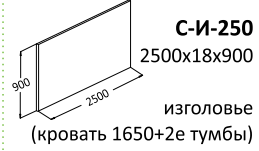

кровать без изголовья
с ортопедическим
основанием

C-K-120
1250x2050x400

кровать без изголовья
с ортопедическим
основанием

C-K-160
1650x2050x400

C-I-175
1750x18x900

изголовье
(для комбинирования)

C-I-250
2500x18x900