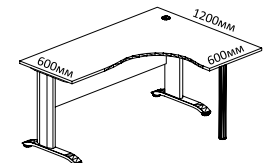

ПЛ.СА-4 Л/Пр
1600x1200x755

Основные цвета ЛДСП: Орех Гварнери, Груша Ароза, Клен, Венге Цаво, Белый, Серый.
Цвет металлокаркаса - алюминиевый металл.
ЛДСП производства Kronospan.
Толщина столешницы - 22мм, царги - 18мм.
Упаковка: гофрокартон, упаковочная бумага.