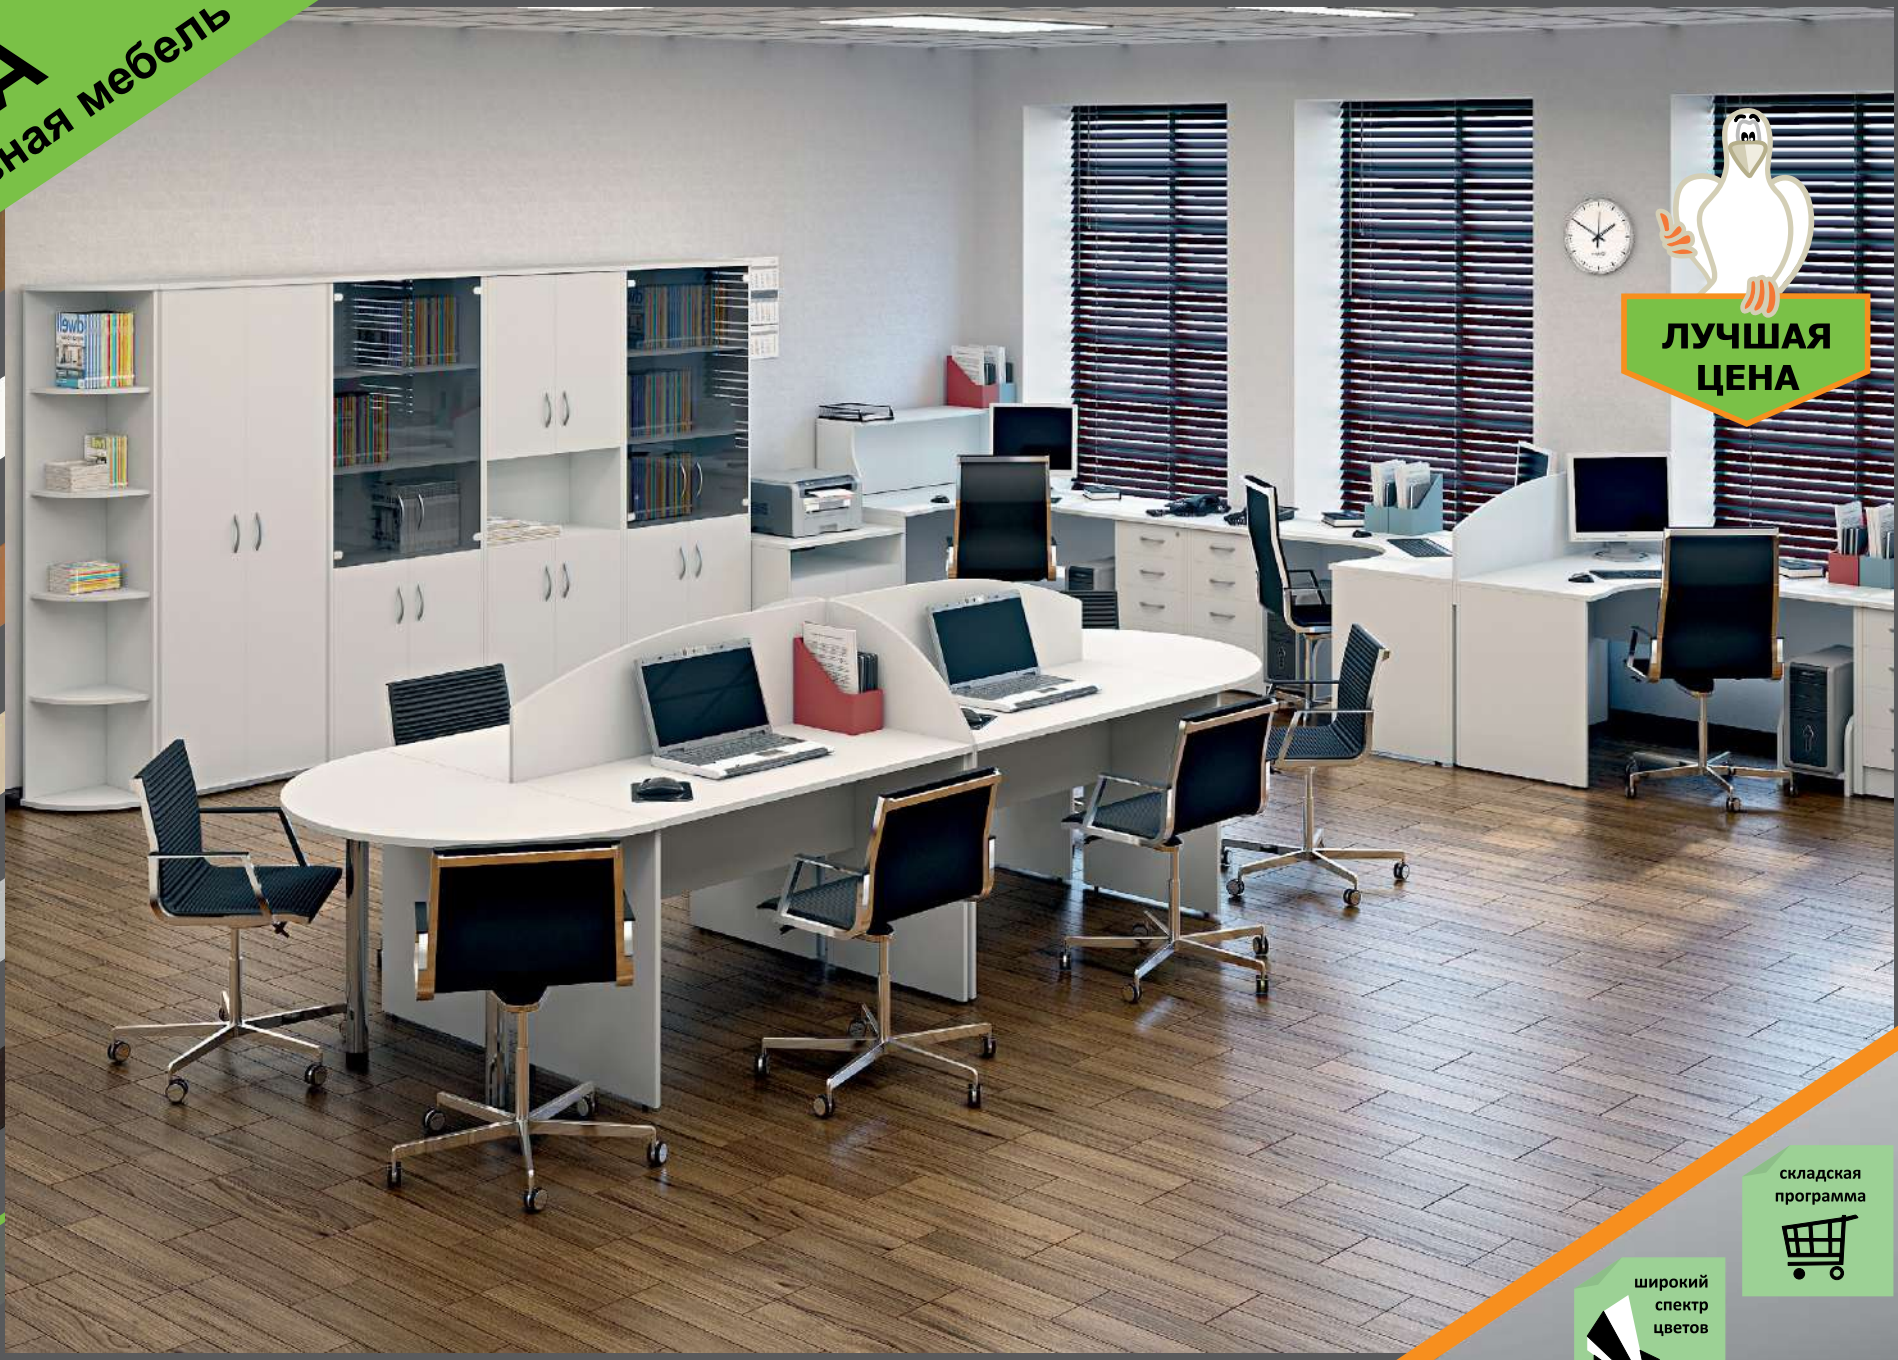

RIVA

оперативная мебель

орех гварнери

белый

груша ароза

клен

серый

Венге Цаво

металлик

ЛУЧШАЯ ЦЕНА

складская программа

широкий спектр цветов

большой ассортиментный ряд

плита
22 мм
ЛДСП

кромка
2 мм
ПВХ

многократный монтаж

Регулируемые по высоте опоры у всех элементов серии