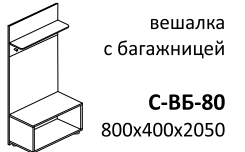

LIGHT

модельный ряд

изголовье
(кровать 950+тумба)

изголовье
(кровать 1250+тумба)

изголовье
(для комбинирования)

изголовье
(кровать 1650+2е тумбы)

матрац ортопедический
с термовойлоком

матрац ортопедический
с термовойлоком

матрац ортопедический
с термовойлоком

стол
журнальный

стол
журнальный

матрац
ортопедический с кокосом

матрац
ортопедический с кокосом

матрац
ортопедический с кокосом

стол с бортиком

стол с бортиком

тумба прикроватная
открытая

тумба прикроватная
с дверью и полкой

тумба прикроватная
с нишей и ящиком

стол туалетный
с ящиком и бортиком

стол (узкий) с тумбой
и бортиком
тумба под холодильник
(левая/правая)

стол с 2-мя тумбами
и бортиком
тумба под холодильник
(левая/правая)

тумба с полкой
с бортиком (левая/правая)

тумба под холодильник
с бортиком (левая/правая)

шкаф распашной
комбинированный
делится на
2 неравные части:
*350-полки *550 выдвигающая штанга

шкаф распашной
комбинированный
делится на
2 неравные части:
*350-полки *550 штанга

шкаф
распашной
для одежды

шкаф
распашной
для одежды

тумба с полкой
с бортиком
(левая/правая)

тумба (узкая)
(левая/правая)
с полкой и бортиком

прихожая-купе
комбинированная
(дверь-1шт.
- зеркало)

(двери-1шт. ЛДСП;
1шт.- зеркало)
шкаф-купе

шкаф-купе комбинированный
(двери-1шт. ЛДСП;
1шт.- зеркало)

шкаф-купе (двери-2шт.
зеркала)

шкаф-купе комбинированный
(двери-2шт.
зеркала)

Мебель изготовлена из ЛДСП производства "Kronospan".

Каркас - ЛДСП 22мм, обработан кромкой ПВХ 2мм

Фасад - ЛДСП 18мм.

Фасады по горизонталям, настенные изголовья кроватей,
бортики тумб и столов декорированы алюминиевым кантом.

Все кровати снабжены металлическими
ортопедическими основаниями.

Шафы и тумбы устанавливаются на регулируемые
опоры "американки", столы - на опоры М-6.