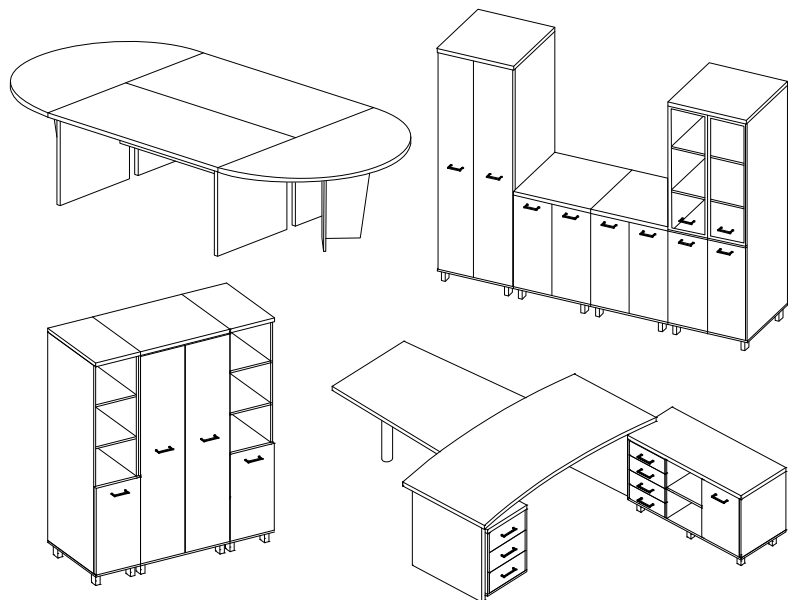

Варианты компоновки

Мебель на фото состав:

Стол руководителя KSR-3 - 1шт
Тумба приставная с топом KTP-2L - 1шт
Опора металл KO-1 - 2шт

Брифинг приставка KB-1 - 1шт
Тумба мобильная KTM-1 - 1шт
Шкаф KST-1.2R - 1шт

Мебель на фото
состав:

Стол руководителя KSR-2 - 1шт
Брифинг приставка KB-2 - 1шт
Тумба мобильная KTM-1 - 1шт
Опора металл KO-1 - 1шт
Шкаф KST-1.2 - 2шт

Мебель на фото стр. 63
состав:

Тумба сервисная KST-1 - 1шт
Шкаф KST-1.2R - 1шт