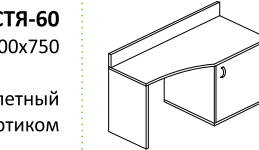

тумба прикроватная
открытая

C-TPD-2
400x450x500

тумба прикроватная
с дверью и полкой

C-TPA-3
400x450x500

тумба прикроватная
с нишей и ящиком

C-STY-60
600x400x750

стол туалетный
с ящиком и бортиком

C-STY-120
1200x550/400x750