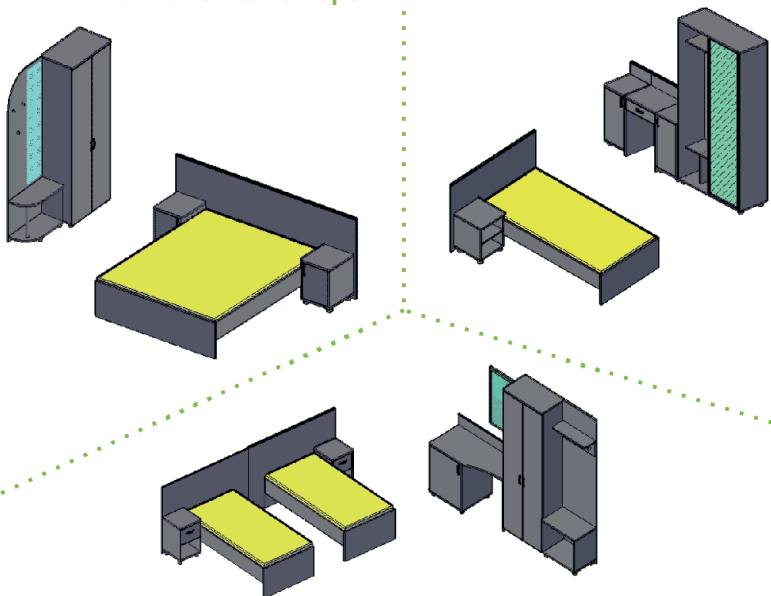

Компоновка номеров

Тумба с полкой с бортиком правая **С-Т-60П** - 1шт
Тумба прикроватная с ящиком **С-ТПЯ-3** - 2шт
Кровать с изголовьем **С-КИ-90** - 2шт
Столик журнальный **С-СЖ-50** - 1шт
Стол с бортиком **С-С-120** - 1шт
Тумба под холодильник **С-ТХ-60Л** - 1шт

Мебель на фото состав:

Мебель на фото стр. 79
состав:

Мебель на фото
состав:

Вешалка с багажницей и зеркалом **С-ВБ3-80** - 1шт
Прихожая-купе комбинированная **С-ПК-39** - 1шт
Тумба прикроватная с ящиком **С-ТПЯ-3** - 2шт
Кровать с изголовьем
С-КИ-90 - 2шт

Шкаф купе **С-ШК-39** - 1шт
Тумба с полкой с бортиком левая **С-Т-40Л** - 1шт
Тумба с полкой с бортиком правая **С-Т-40П** - 1шт
Вешалка с багажницей и зеркалом **С-ВБ3-80** - 1шт
Стол с бортиком **С-С-80** - 1шт Столик журнальный **С-СЖ-50** - 1шт