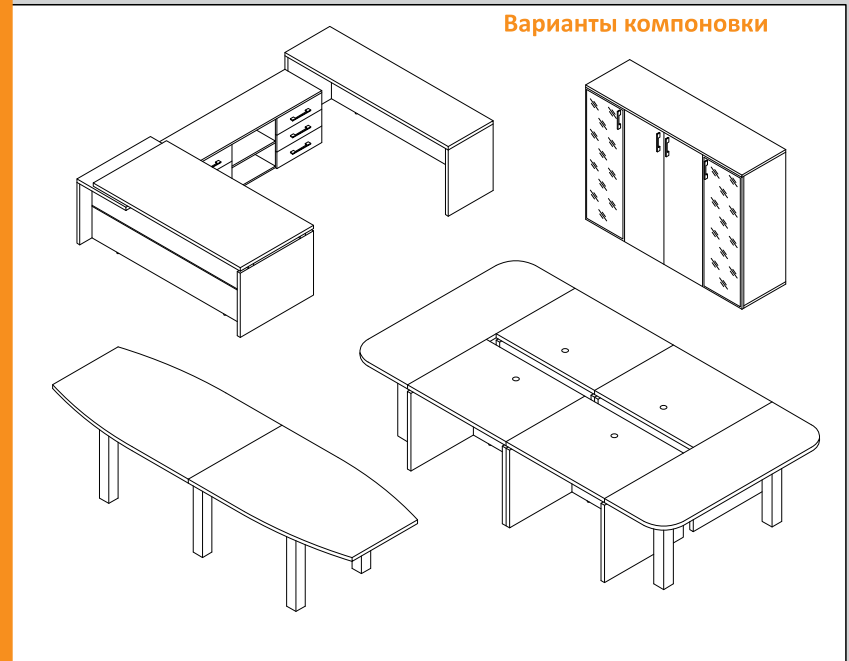

уникальный
ассортиментный
ряд

плита
36 мм
ЛДСП

кромка
2 мм
ПВХ

плавное
закрывание
дверей

направляющие
с доводчиками

складская
программа

Мебель на фото состав:

Стол переговорный **LT-SP2** - 1шт
 Шкаф средний широкий **LT-ST2.3** - 1шт
 Шкаф высокий широкий **LT-ST1.9** - 1шт
 Шкаф высокий широкий **LT-ST1.10R** - 1шт