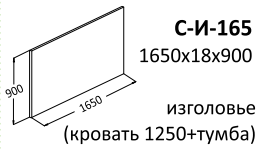

LIGHT

модельный ряд

C-I-140
1400x18x900

изголовье
(кровать 950+тумба)

C-I-165
1650x18x900

изголовье
(кровать 1250+тумба)

кровать без изголовья
с ортопедическим
основанием

C-K-90
950x2050x400