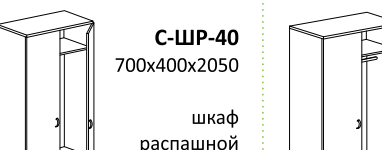

C-SHPK-55
900x550x2050

шкаф
распашной
для одежды