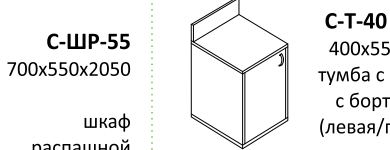

шкаф
распашной
для одежды