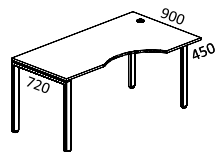

Б.СА-1 Л/Пр
1600x900x750

Б.СА-2 Л/Пр
1400x900x750