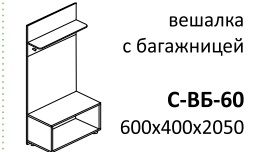

C-SJ-50
500x500x500