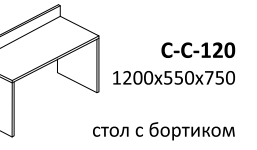

C-MK-160
1600x2000x180

матрац
ортопедический с кокосом

C-3-80
600x800
зеркало
настенное

C-C-80
800x550x750

стол с бортиком

C-C-120
1200x550x750

стол с бортиком

C-TP-1
400x450x500