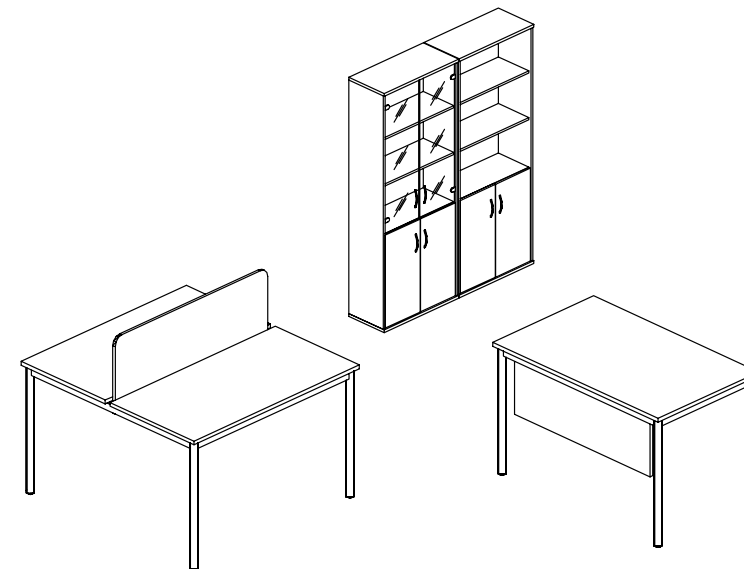

складская программа

плита
22 мм
ЛДСП

кромка
2 мм
ПВХ

надежность

многократный монтаж

широкий спектр цветов

Варианты компоновки

Мебель на фото состав: