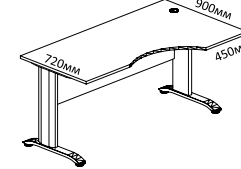

Столы ПЛ.СА-3 и ПЛ.СА-4 по умолчанию комплектуются металлической опорой во избежание прогиба столешницы.

RIVA

ассортиментный ряд

- ПЛ.СП-1 1000x720x755
- ПЛ.СП-2 1200x720x755
- ПЛ.СП-3 1400x720x755
- ПЛ.СП-4 1600x720x755

ПЛ.СА-1 Л/Пр
1600x900x755

ПЛ.СА-2 Л/Пр
1400x900x755

Функция регулировки по высоте для выравнивания столов. Предусмотрена возможность прокладки кабелей внутри опоры. Столешницы имеют отверстия с установленными пластиковыми заглушками серого цвета.